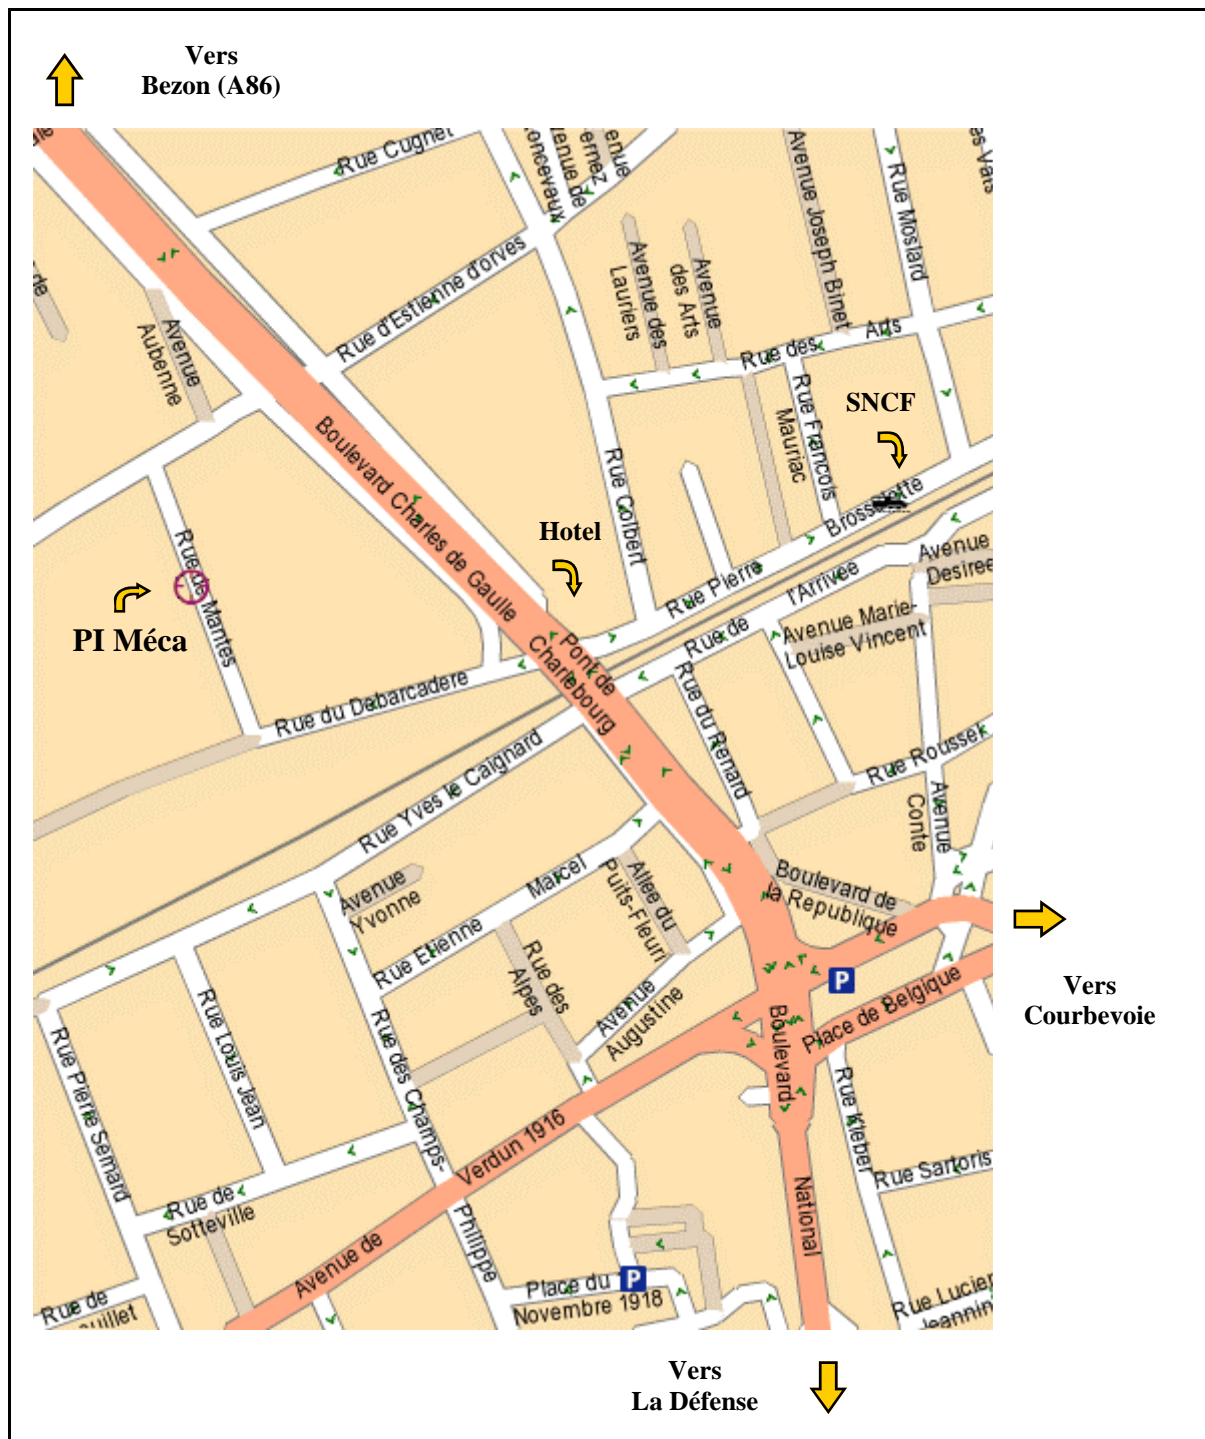

14 rue de Mantes - 92700 COLOMBES
Bâtiment C / Accueil au RDC

- A 10 mn à pied de la gare SNCF de la Garenne-Colombes (à 10 mn de la Gare St Lazare de Paris)
- Nombreux Bus se rendant à la Défense

Hôtel: