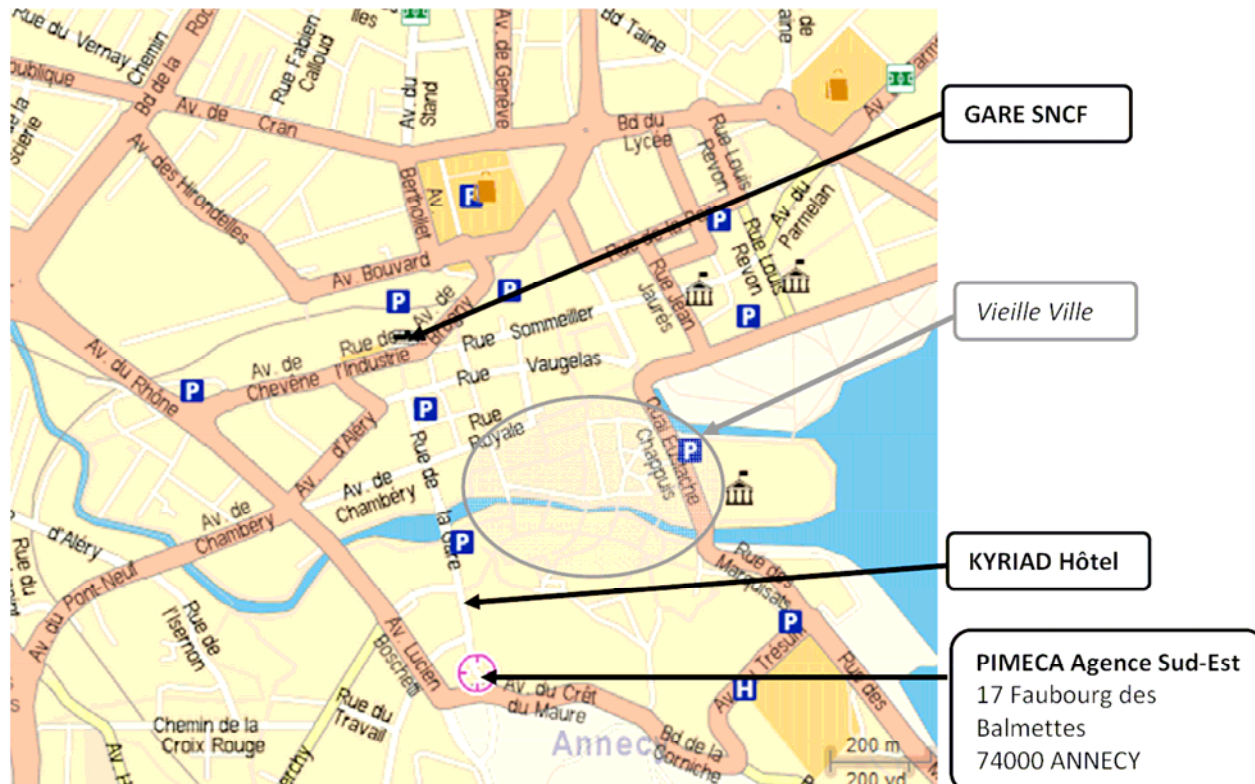

AGENCE SUD-EST : Moyens d'accès

Autoroute

A41 sortie Annecy Sud Suivre direction **Albertville, le Lac**

Au premier feu tout droit : vous êtes avenue du Rhône

Au deuxième feu à gauche (devant la Banque de France) : vous êtes **Avenue de Chambéry**

Au rond point à droite : vous êtes **rue de la gare**

Ensuite toujours tout droit

Lyon (145 Km), Grenoble (100 Km), Chambéry (45 Km), Genève (35 Km)

Liaison ferroviaire

Gare SNCF à 500 m

A pieds : traverser la place des bus en face de la gare, prendre la rue de la gare (direction Parking Ste Claire), puis toujours tout droit

Liaisons aériennes : nationales et internationales

Annecy Meythet 10 km (voie rapide)

Chambéry 35 km (autoroute A41)

Genève 45 km (autoroute A41)

Lyon 140 km (autoroute A41)

Plan d'accès

PIMECA Siège
120 rue Jean Jaurès
92300 LEVALLOIS-PERRET
Tel : 33 (0) 1 47 56 20 25
Fax : 33 (0) 1 56 04 15 81
formation@pimeca.com